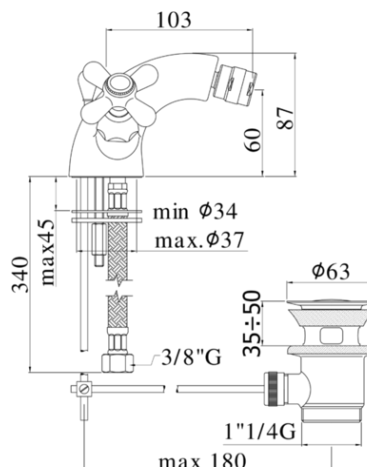

iris-viola

DESCRIZIONE | DESCRIPTION

- Monoforo bidet completo di:
 - aeratore M24x1
 - set 2 flessibili inox 3/8"G
- One-hole bidet mixer complete with:
 - aerator M24x1
 - set of 2 stainless steel hoses 3/8"G

ARTICOLO | ARTICLE

IRV 135.. / VLV 135..

- con scarico automatico 1"1/4G
- senza attacco catenella
- with 1"1/4G pop up waste
- without chain holder

IRV 131.. / VLV 131..

- senza scarico
- con attacco catenella
- without pop up waste
- with chain holder